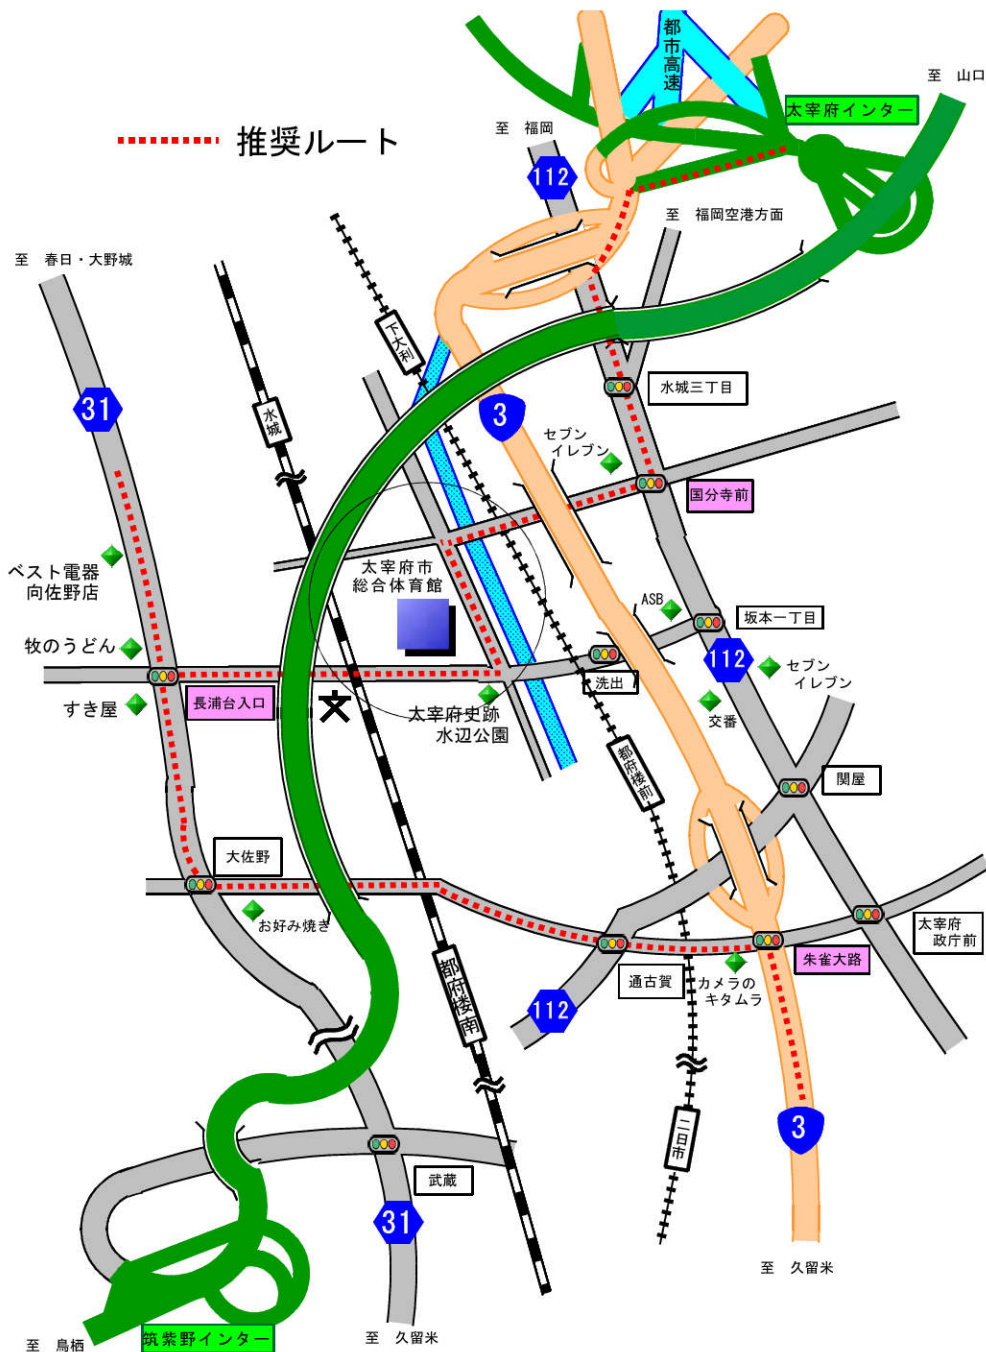

太宰府市総合体育館「とびうめアリーナ」 推奨ルート案内

※国道3号線より洗出（交差点）への進入はご遠慮ください

太宰府市総合体育館「とびうめアリーナ」
〒818-0135 福岡県太宰府市大字向佐野21-2
電話 092-408-1354