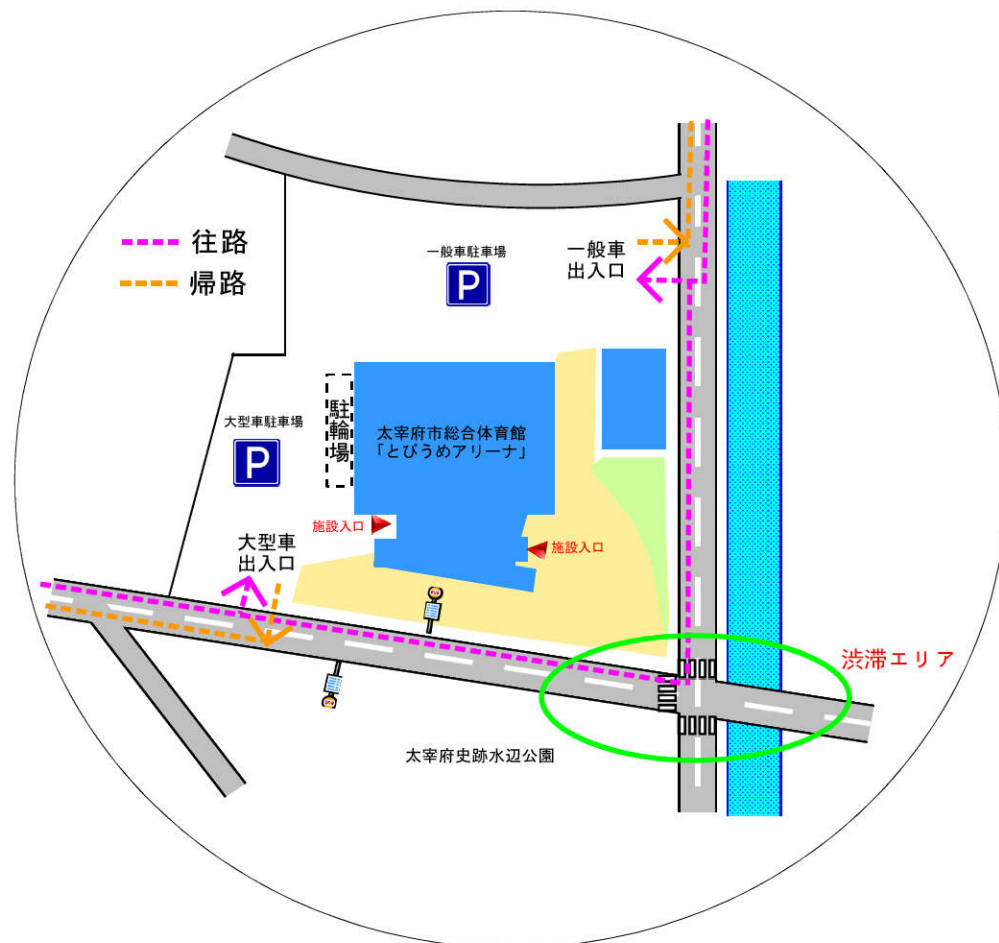

太宰府市総合体育館「とびうめアリーナ」 推奨ルート案内

※国道3号線より洗出（交差点）への進入はご遠慮ください

太宰府市総合体育館「とびうめアリーナ」
〒818-0135 福岡県太宰府市大字向佐野21-2
電話 092-408-1354